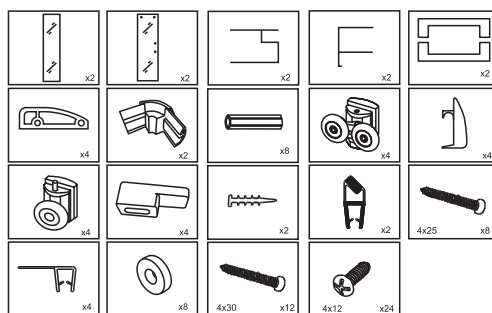

ИЗОБРАЖЕНИЕ ИНСТРУМЕНТА

Список аксессуаров

Артикул	Габариты, мм	A(мм)	B(мм)
061103	800x800x1900	790-800	790-800
061107	900x900x1900	890-900	890-900
061121	1000x1000x1900	990-1000	990-1000

SOLO S

2.

3.

4.**5.****6.****7.****8.**