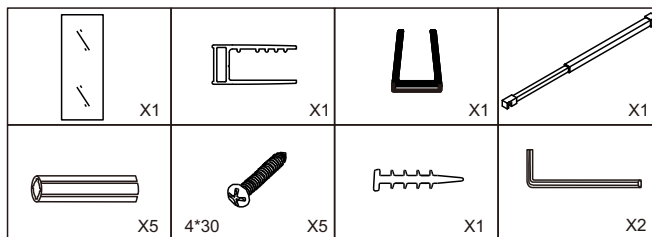

BERGES

ИНСТРУКЦИЯ ПО УСТАНОВКЕ

ДУШЕВОЕ ОГРАЖДЕНИЕ SKY BLACK

064008 064009 064010 064011

SKY BLACK

ИЗОБРАЖЕНИЕ ИНСТРУМЕНТА

Список аксессуаров

1.