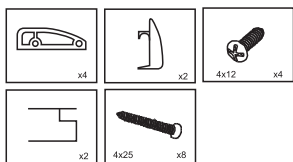

ИЗОБРАЖЕНИЕ ИНСТРУМЕНТА

СПИСОК АКСЕССУАРОВ

SOLO R

Артикул	Габариты, мм	A(мм)	B(мм)
061101	800x800x1900	790-800	790-800
061108	900x900x1900	890-900	890-900
061120	1000x1000x1900	990-1000	990-1000

2.

3.