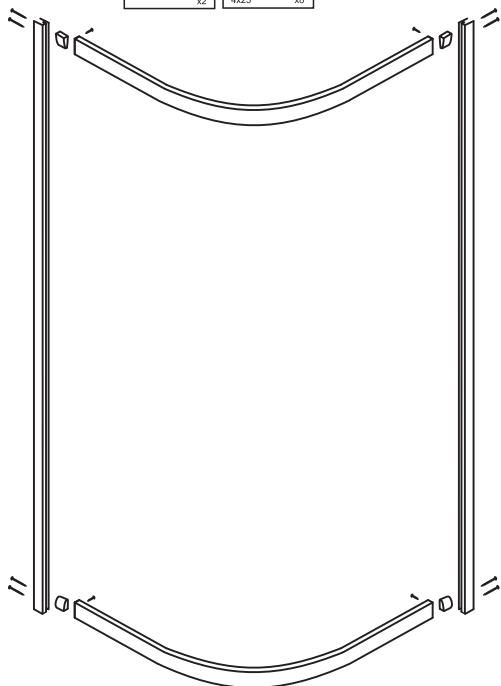

ИЗОБРАЖЕНИЕ ИНСТРУМЕНТА

СПИСОК АКСЕССУАРОВ

SOLO R

Артикул	Габариты, мм	A(мм)	B(мм)
061101	800x800x1900	790-800	790-800
061108	900x900x1900	890-900	890-900
061120	1000x1000x1900	990-1000	990-1000

2.

3.