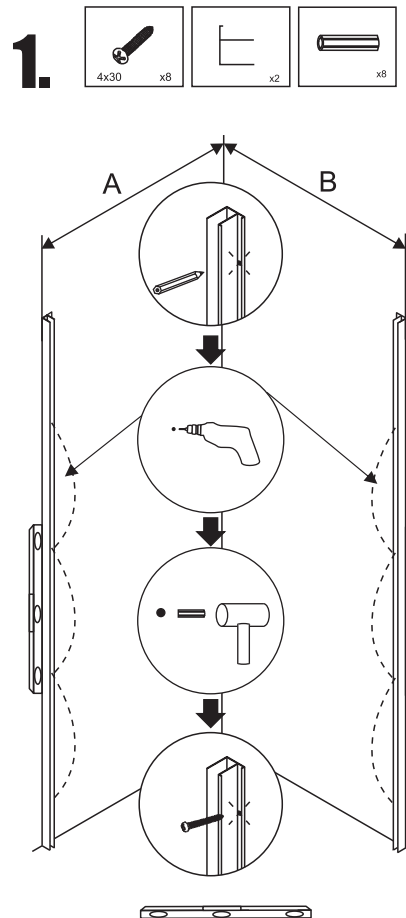

ИЗОБРАЖЕНИЕ ИНСТРУМЕНТА

СПИСОК АКСЕССУАРОВ

SOLO R

Артикул	Габариты, мм	A(мм)	B(мм)
061101	800x800x1900	790-800	790-800
061108	900x900x1900	890-900	890-900
061120	1000x1000x1900	990-1000	990-1000

2.

3.