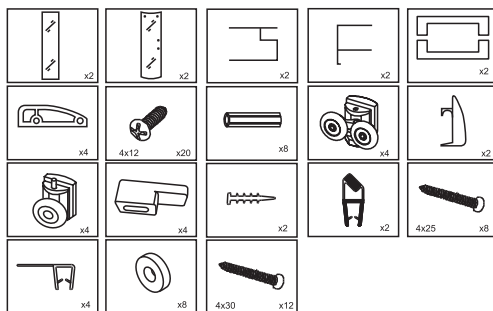

ИЗОБРАЖЕНИЕ ИНСТРУМЕНТА

СПИСОК АКСЕССУАРОВ

SOLO R

Артикул	Габариты, мм	A(мм)	B(мм)
061101	800x800x1900	790-800	790-800
061108	900x900x1900	890-900	890-900
061120	1000x1000x1900	990-1000	990-1000

2.

3.